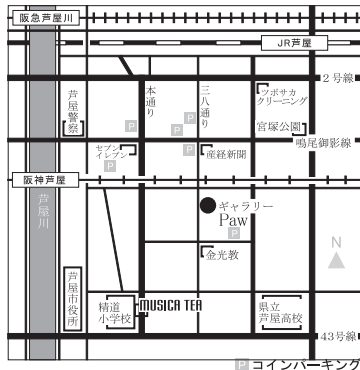

松谷陽子水墨画展「影をたどる」

2020年10月20日(火) - 25日(日)

12:00 - 18:00 (最終日17:00まで)

在廊予定日 10月20日(火)、21日(水)、24日(土)、25日(日)

ギャラリー空間は、密を避ける様に対策しております。  
お電話、メールいただきましたら状況をお伝え致します。

ギャラリー Paw 〒659-0064 芦屋市精道町2-15 TEL/FAX 0797-32-1791

✉ paw\_paw@hotmail.com  ギャラリーPaw  ashiya\_gallery\_paw

料金別納郵便

ギャラリー Paw

●阪神芦屋駅より東へ徒歩約7分、JR芦屋より南へ徒歩約10分